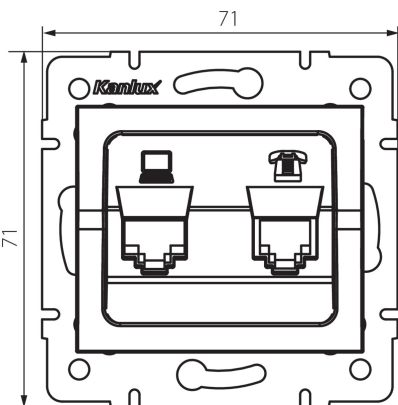

25230 LOGI 02-1430-043 sr

Комп'ютерно-телефонний роз'єм (RJ45 Cat 5e + RJ11)

5905339252302

ЗАГАЛЬНІ ДАНІ:

Колір: срібний

Місце монтажу: для вбудовування в стіні

Ширина (мм): 71

Висота (мм): 71

Średnica puszki montażowej: 60

Кількість розеток: 2

ТЕХНІЧНІ ХАРАКТЕРИСТИКИ:

Тип розеток: комп'ютерно-телефонний роз'єм (rj45 cat 5e + rj11)

Матеріал: ABS

ДАНІ ЛОГІСТИКИ:

Як упаковано: 10

Кількість штук в проміжній упаковці: 10

Кількість штук у груповій упаковці: 120

Вага нетто одиниці [г]: 58

Граматура [г]: 70.58

Довжина споживчої упаковки [см]: 10

Ширина споживчої упаковки [см]: 4

Висота споживчої упаковки [см]: 13

Вага коробки [кг]: 8.4696

Ширина коробки [см]: 25.5

Висота коробки [см]: 32

Довжина коробки [см]: 44

Обсяг коробки [м³]: 0.035904