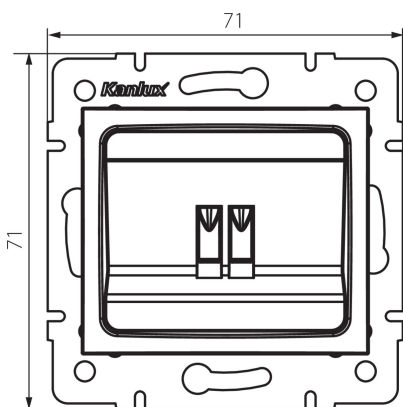

25232 LOGI 02-1450-043 sr

одинарний роз'єм для навушників

5905339252326

ЗАГАЛЬНІ ДАНІ:

Колір: срібний

Місце монтажу: для вбудовування в стіні

Ширина (мм): 71

Висота (мм): 71

Średnica puszki montażowej: 60

Кількість розеток: 1

ТЕХНІЧНІ ХАРАКТЕРИСТИКИ:

Матеріал: ABS

ДАНІ ЛОГІСТИКИ:

Як упаковано: 10

Кількість штук в проміжній упаковці: 10

Кількість штук у груповій упаковці: 120

Вага нетто одиниці [г]: 56

Граматура [г]: 68.58

Довжина споживчої упаковки [см]: 10

Ширина споживчої упаковки [см]: 4

Висота споживчої упаковки [см]: 14

Вага коробки [кг]: 8.2296

Ширина коробки [см]: 25.5

Висота коробки [см]: 32

Довжина коробки [см]: 44

Обсяг коробки [м³]: 0.035904