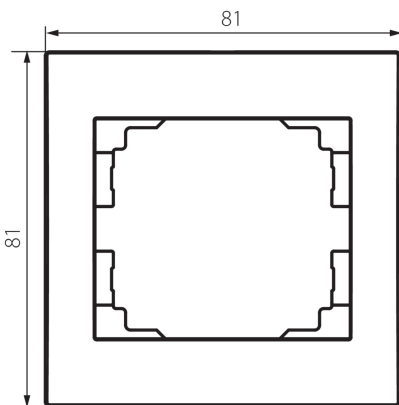

25235 LOGI 02-1460-043 sr

Одноразова горизонтальна рамка

5905339252357

ЗАГАЛЬНІ ДАНІ:

Колір: срібний

Ширина (мм): 80

Висота (мм): 81

ТЕХНІЧНІ ХАРАКТЕРИСТИКИ:

Матеріал: ABS

ДАНІ ЛОГІСТИКИ:

Як упаковано: 20

Кількість штук в проміжній упаковці: 20

Кількість штук у груповій упаковці: 240

Вага нетто одиниці [г]: 12

Граматура [г]: 19.25

Довжина споживчої упаковки [см]: 10

Ширина споживчої упаковки [см]: 1.5

Висота споживчої упаковки [см]: 15

Вага коробки [кг]: 4.62

Ширина коробки [см]: 20

Висота коробки [см]: 42

Довжина коробки [см]: 37.5

Обсяг коробки [м³]: 0.0315