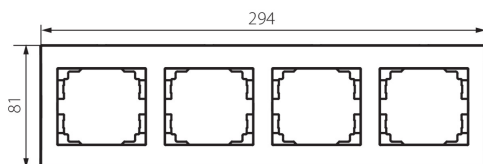

25238 LOGI 02-1490-043 sr

четвертна горизонтальна рамка

5905339252388

ЗАГАЛЬНІ ДАНІ:

Колір: срібний

Ширина (мм): 294

Висота (мм): 81

ТЕХНІЧНІ ХАРАКТЕРИСТИКИ:

Матеріал: ABS

ДАНІ ЛОГІСТИКИ:

Як упаковано: 10

Кількість штук в проміжній упаковці: 10

Кількість штук у груповій упаковці: 120

Вага нетто одиниці [г]: 40

Граматура [г]: 56.42

Довжина споживчої упаковки [см]: 10

Ширина споживчої упаковки [см]: 1.5

Висота споживчої упаковки [см]: 36

Вага коробки [кг]: 6.7704

Ширина коробки [см]: 32

Висота коробки [см]: 42

Довжина коробки [см]: 37.5

Обсяг коробки [м³]: 0.0504