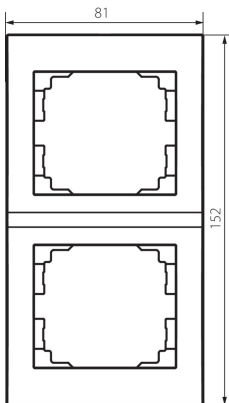

## 25240 LOGI 02-1520-043 sr

Рамка подвійна вертикальна

5905339252401

### ЗАГАЛЬНІ ДАНІ:

Колір: срібний  
Довжина (мм): 81  
Висота (мм): 152

### ДАНІ ЛОГІСТИКИ:

Як упаковано: 10  
Кількість штук в проміжній упаковці: 10  
Кількість штук у груповій упаковці: 120  
Вага нетто одиниці [г]: 22  
Граматура [г]: 33.58  
Довжина споживчої упаковки [см]: 10  
Ширина споживчої упаковки [см]: 1.5  
Висота споживчої упаковки [см]: 21  
Вага коробки [кг]: 4.0296  
Ширина коробки [см]: 18  
Висота коробки [см]: 42  
Довжина коробки [см]: 37.5  
Обсяг коробки [м<sup>3</sup>]: 0.02835