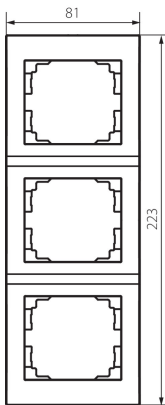

**25241** LOGI 02-1530-043 sr

Рамка потрійна вертикальна

5905339252418

#### ЗАГАЛЬНІ ДАНІ:

Колір: срібний

Ширина (мм): 81

Висота (мм): 223

#### ДАНІ ЛОГІСТИКИ:

Як упаковано: 10

Кількість штук в проміжній упаковці: 10

Кількість штук у груповій упаковці: 120

Вага нетто одиниці [г]: 36

Граматура [г]: 49.92

Довжина споживчої упаковки [см]: 10

Ширина споживчої упаковки [см]: 1.5

Висота споживчої упаковки [см]: 29

Вага коробки [кг]: 5.9904

Ширина коробки [см]: 25

Висота коробки [см]: 42

Довжина коробки [см]: 37.5

Обсяг коробки [м<sup>3</sup>]: 0.039375