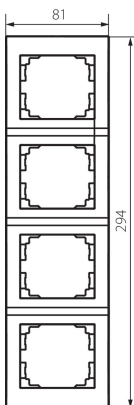

25242 LOGI 02-1540-043 sr

рамка вертикальна четвертна

5905339252425

ЗАГАЛЬНІ ДАНІ:

Колір: срібний
Ширина (мм): 81
Висота (мм): 294

ТЕХНІЧНІ ХАРАКТЕРИСТИКИ:

Матеріал: ABS

ДАНІ ЛОГІСТИКИ:

Як упаковано: 10
Кількість штук в проміжній упаковці: 10
Кількість штук у груповій упаковці: 120
Вага нетто одиниці [г]: 46
Граматура [г]: 62.33
Довжина споживчої упаковки [см]: 10
Ширина споживчої упаковки [см]: 1.5
Висота споживчої упаковки [см]: 36
Вага коробки [кг]: 7.4796
Ширина коробки [см]: 32
Висота коробки [см]: 42
Довжина коробки [см]: 37.5
Обсяг коробки [м³]: 0.0504