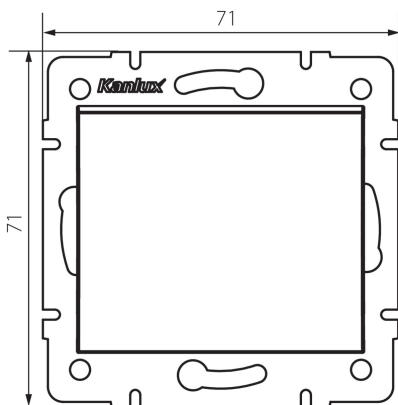

25243 LOGI 02-1000-141 gr

Однополюсний з'єднувач

5905339252432

ЗАГАЛЬНІ ДАНІ:

Колір: графітний
Місце монтажу: для вбудовування в стіні
Ширина (мм): 71
Висота (мм): 71
Średnica puszki montażowej: 60
Głębokość montażu: 25

ТЕХНІЧНІ ХАРАКТЕРИСТИКИ:

Номинальна напруга (V): 250 AC
Materiał styków: CuZn70
Тип затиску: гвинтова клемма
Матеріал: ABS
Кількість важелів: 1
Номинальний струм (A): 10
Ступінь IP: 20

ДАНІ ЛОГІСТИКИ:

Як упаковано: 10
Кількість штук в проміжній упаковці: 10
Кількість штук у груповій упаковці: 120
Вага нетто одиниці [г]: 70
Граматура [г]: 82.5
Довжина споживчої упаковки [см]: 10
Ширина споживчої упаковки [см]: 4
Висота споживчої упаковки [см]: 14
Вага коробки [кг]: 9.9
Ширина коробки [см]: 25.5
Висота коробки [см]: 32
Довжина коробки [см]: 44
Обсяг коробки [м³]: 0.035904

25243 LOGI 02-1000-141 gr

Однополюсний з'єднувач