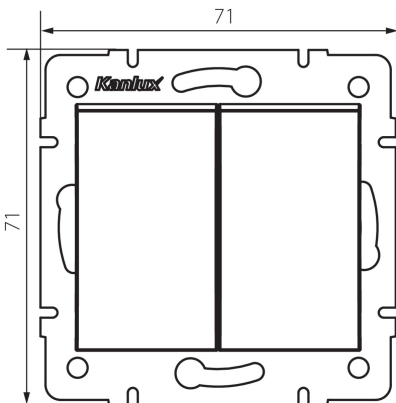

25244 LOGI 02-1010-141 gr

свічковий двогрупний роз'єм

5905339252449

ЗАГАЛЬНІ ДАНІ:

Колір: графітний

Місце монтажу: для вбудовування в стіні

Ширина (мм): 71

Висота (мм): 71

Średnica puszki montażowej: 60

Głębokość montażu: 25

ТЕХНІЧНІ ХАРАКТЕРИСТИКИ:

Номинальна напруга (В): 250 AC

Materiał styków: CuZn70

Тип затиску: гвинтова клемма

Матеріал: ABS

Кількість важелів: 2

Номинальний струм (АХ): 10

Ступінь IP: 20

ДАНІ ЛОГІСТИКИ:

Як упаковано: 10

Кількість штук в проміжній упаковці: 10

Кількість штук у груповій упаковці: 120

Вага нетто одиниці [г]: 74

Граматура [г]: 86.5

Довжина споживчої упаковки [см]: 10

Ширина споживчої упаковки [см]: 4

Висота споживчої упаковки [см]: 14

Вага коробки [кг]: 10.38

Ширина коробки [см]: 25.5

Висота коробки [см]: 32

Довжина коробки [см]: 44

Обсяг коробки [м³]: 0.035904