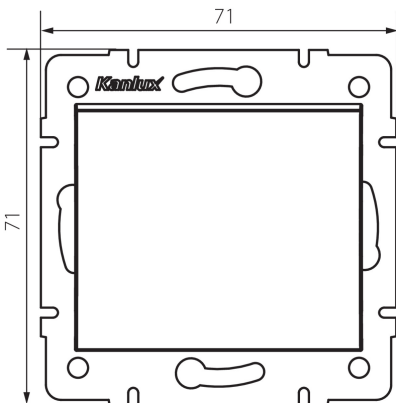

25246 LOGI 02-1021-141 gr

Вимикач

5905339252463

ЗАГАЛЬНІ ДАНІ:

Колір: графітний

Місце монтажу: для вбудовування в стіні

Ширина (мм): 71

Висота (мм): 71

Średnica puszki montażowej: 60

Głębokość montażu: 25

ТЕХНІЧНІ ХАРАКТЕРИСТИКИ:

Номинальна напруга (В): 250 AC

Materiał styków: CuZn70

Тип затиску: гвинтова клемма

Матеріал: ABS

Кількість важелів: 1

Номинальний струм (АХ): 10

Ступінь IP: 20

ДАНІ ЛОГІСТИКИ:

Як упаковано: 10

Кількість штук в проміжній упаковці: 10

Кількість штук у груповій упаковці: 120

Вага нетто одиниці [г]: 70

Граматура [г]: 82.25

Довжина споживчої упаковки [см]: 10

Ширина споживчої упаковки [см]: 4

Висота споживчої упаковки [см]: 14

Вага коробки [кг]: 9.87

Ширина коробки [см]: 25.5

Висота коробки [см]: 32

Довжина коробки [см]: 44

Обсяг коробки [м³]: 0.035904