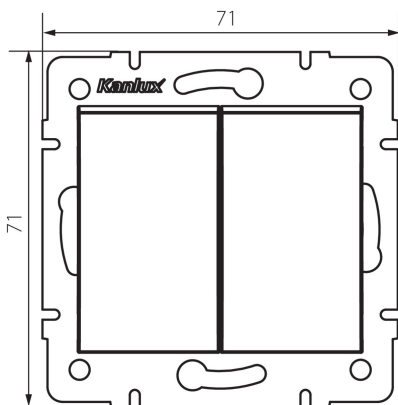

25247 LOGI 02-1022-141 gr

Вимикач подвійне

5905339252470

ЗАГАЛЬНІ ДАНІ:

Колір: графітний
Місце монтажу: для вбудовування в стіні
Ширина (мм): 71
Висота (мм): 71
Średnica puszki montażowej: 60
Głębokość montażu: 25

ТЕХНІЧНІ ХАРАКТЕРИСТИКИ:

Номинальна напруга (V): 250 AC
Materiał styków: CuZn70
Тип затиску: гвинтова клемма
Матеріал: ABS
Кількість важелів: 2
Номинальний струм (A): 10
Ступінь IP: 20

ДАНІ ЛОГІСТИКИ:

Як упаковано: 10
Кількість штук в проміжній упаковці: 10
Кількість штук у груповій упаковці: 120
Вага нетто одиниці [г]: 74
Граматура [г]: 86.67
Довжина споживчої упаковки [см]: 10
Ширина споживчої упаковки [см]: 4
Висота споживчої упаковки [см]: 14
Вага коробки [кг]: 10.4004
Ширина коробки [см]: 25.5
Висота коробки [см]: 32
Довжина коробки [см]: 44
Обсяг коробки [м³]: 0.035904

25247 LOGI 02-1022-141 gr

Вимикач подвійне