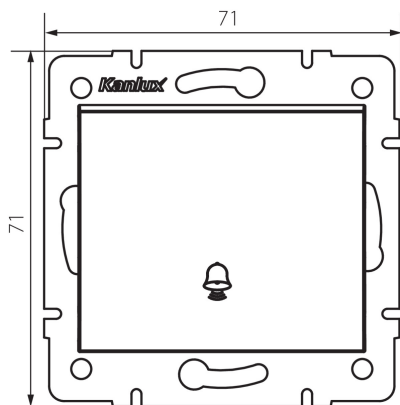

25249 LOGI 02-1030-141 gr

Замикає вимикач «дзвінок»

5905339252494

ЗАГАЛЬНІ ДАНІ:

Колір: графітний
Місце монтажу: для вбудовування в стіні
Підсвічування: так
Ширина (мм): 71
Висота (мм): 71
Średnica puszki montażowej: 60
Głębokość montażu: 25

ТЕХНІЧНІ ХАРАКТЕРИСТИКИ:

Номинальна напруга (В): 250 AC
Materiał styków: CuZn70
Тип затиску: гвинтова клемма
Матеріал: ABS
Кількість важелів: 1
Номинальний струм (АХ): 10
Ступінь IP: 20

ДАНІ ЛОГІСТИКИ:

Як упаковано: 10
Кількість штук в проміжній упаковці: 10
Кількість штук у груповій упаковці: 120
Вага нетто одиниці [г]: 72
Граматура [г]: 84.33
Довжина споживчої упаковки [см]: 9
Ширина споживчої упаковки [см]: 5
Висота споживчої упаковки [см]: 14
Вага коробки [кг]: 10.1196
Ширина коробки [см]: 25.5
Висота коробки [см]: 32
Довжина коробки [см]: 44
Обсяг коробки [м³]: 0.035904

25249 LOGI 02-1030-141 gr

Замикає вимикач «дзвінок»