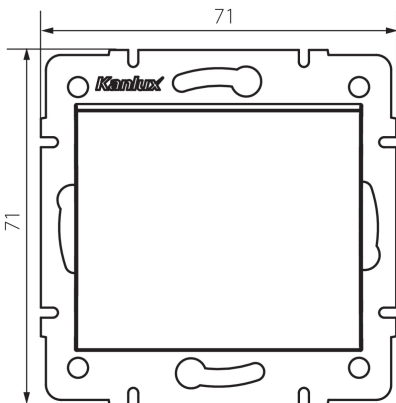

25250 LOGI 02-1050-141 gr

Сходовий вимикач

5905339252500

ЗАГАЛЬНІ ДАНІ:

Колір: графітний

Місце монтажу: для вбудовування в стіні

Підсвічування: ні

Ширина (мм): 71

Висота (мм): 71

Średnica puszki montażowej: 60

Głębokość montażu: 25

ТЕХНІЧНІ ХАРАКТЕРИСТИКИ:

Номинальна напруга (В): 250 AC

Materiał styków: CuZn70

Тип затиску: гвинтова клемма

Матеріал: ABS

Кількість важелів: 1

Номинальний струм (АХ): 10

Ступінь IP: 20

ДАНІ ЛОГІСТИКИ:

Як упаковано: 10

Кількість штук в проміжній упаковці: 10

Кількість штук у груповій упаковці: 120

Вага нетто одиниці [г]: 70

Граматура [г]: 82.58

Довжина споживчої упаковки [см]: 10

Ширина споживчої упаковки [см]: 4

Висота споживчої упаковки [см]: 14

Вага коробки [кг]: 9.9096

Ширина коробки [см]: 25.5

Висота коробки [см]: 32

Довжина коробки [см]: 44