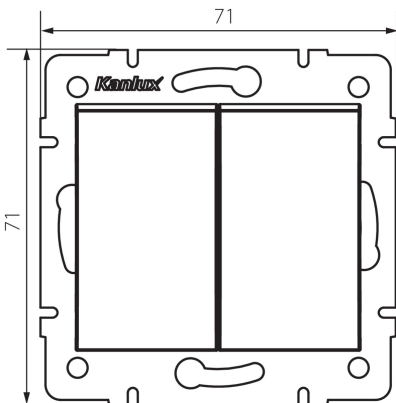

25251 LOGI 02-1060-141 gr

Подвійний ступінчастий вимикач

5905339252517

ЗАГАЛЬНІ ДАНІ:

Колір: графітний

Місце монтажу: для вбудовування в стіні

Підсвічування: ні

Ширина (мм): 71

Висота (мм): 71

Średnica puszki montażowej: 60

Głębokość montażu: 25

ТЕХНІЧНІ ХАРАКТЕРИСТИКИ:

Номинальна напруга (V): 250 AC

Materiał styków: CuZn70

Тип затиску: гвинтова клемма

Матеріал: ABS

Кількість важелів: 2

Номинальний струм (A): 10

Ступінь IP: 20

ДАНІ ЛОГІСТИКИ:

Як упаковано: 10

Кількість штук в проміжній упаковці: 10

Кількість штук у груповій упаковці: 120

Вага нетто одиниці [г]: 78

Граматура [г]: 90.25

Довжина споживчої упаковки [см]: 10

Ширина споживчої упаковки [см]: 5

Висота споживчої упаковки [см]: 14

Вага коробки [кг]: 10.83

Ширина коробки [см]: 25.5

Висота коробки [см]: 32

Довжина коробки [см]: 44