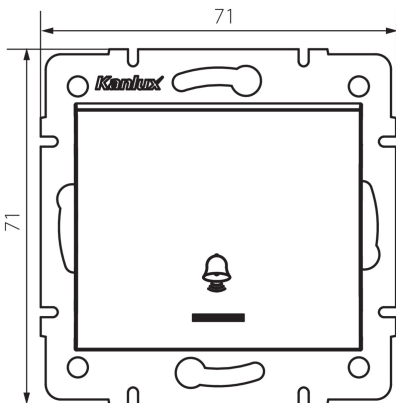

25253 LOGI 02-1080-141 gr

Замикає вимикач «дзвінок» з світлодіодом

5905339252531

ЗАГАЛЬНІ ДАНІ:

Колір: графітний

Місце монтажу: для вбудовування в стіні

Підсвічування: так

Ширина (мм): 71

Висота (мм): 71

Średnica puszki montażowej: 60

Głębokość montażu: 25

ТЕХНІЧНІ ХАРАКТЕРИСТИКИ:

Номинальна напруга (V): 250 AC

Materiał styków: CuZn70

Тип затиску: гвинтова клемма

Матеріал: ABS

Кількість важелів: 1

Номинальний струм (AX): 10

Ступінь IP: 20

ДАНІ ЛОГІСТИКИ:

Як упаковано: 10

Кількість штук в проміжній упаковці: 10

Кількість штук у груповій упаковці: 120

Вага нетто одиниці [г]: 70

Граматура [г]: 82.58

Довжина споживчої упаковки [см]: 10

Ширина споживчої упаковки [см]: 4

Висота споживчої упаковки [см]: 14

Вага коробки [кг]: 9.9096

Ширина коробки [см]: 25.5

Висота коробки [см]: 32

Довжина коробки [см]: 44