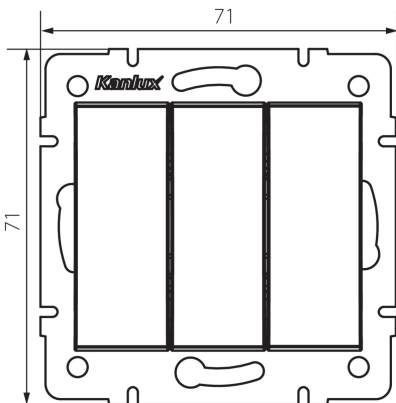

25254 LOGI 02-1090-141 gr

Потрійний вимикач

5905339252548

ЗАГАЛЬНІ ДАНІ:

Колір: графітний

Місце монтажу: для вбудовування в стіні

Підсвічування: ні

Ширина (мм): 71

Висота (мм): 71

Średnica puszki montażowej: 60

Głębokość montażu: 25

ТЕХНІЧНІ ХАРАКТЕРИСТИКИ:

Номинальна напруга (V): 250 AC

Materiał styków: CuZn70

Тип затиску: гвинтова клемма

Матеріал: ABS

Кількість важелів: 3

Номинальний струм (A_N): 10

Ступінь IP: 20

ДАНІ ЛОГІСТИКИ:

Як упаковано: 10

Кількість штук в проміжній упаковці: 10

Кількість штук у груповій упаковці: 120

Вага нетто одиниці [г]: 74

Граматура [г]: 86.25

Довжина споживчої упаковки [см]: 10

Ширина споживчої упаковки [см]: 4.5

Висота споживчої упаковки [см]: 14

Вага коробки [кг]: 10.35

Ширина коробки [см]: 25.5

Висота коробки [см]: 32

Довжина коробки [см]: 44