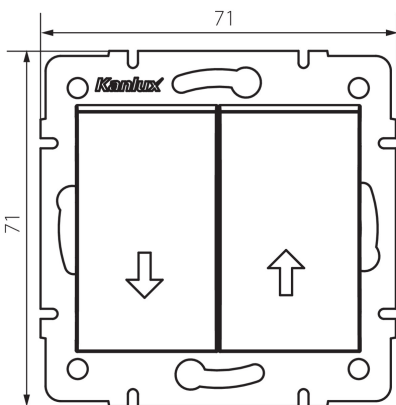

25255 LOGI 02-1100-141 gr

жалюзевиЙ перехідник

5905339252555

ЗАГАЛЬНІ ДАНІ:

Колір: графітний

Місце монтажу: для вбудовування в стіні

Підсвічування: ні

Ширина (мм): 71

Висота (мм): 71

Średnica puszki montażowej: 60

Głębokość montażu: 25

ТЕХНІЧНІ ХАРАКТЕРИСТИКИ:

Номинальна напруга (V): 250 AC

Materiał styków: CuZn70

Тип затиску: гвинтова клемма

Матеріал: ABS

Кількість важелів: 2

Номинальний струм (A): 10

Ступінь IP: 20

ДАНІ ЛОГІСТИКИ:

Як упаковано: 10

Кількість штук в проміжній упаковці: 10

Кількість штук у груповій упаковці: 120

Вага нетто одиниці [г]: 74

Граматура [г]: 86.42

Довжина споживчої упаковки [см]: 10

Ширина споживчої упаковки [см]: 4

Висота споживчої упаковки [см]: 14

Вага коробки [кг]: 10.3704

Ширина коробки [см]: 25.5

Висота коробки [см]: 32

Довжина коробки [см]: 44