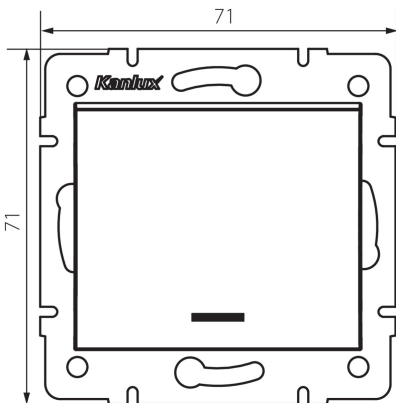

25256 LOGI 02-1110-141 gr

Однополюсний світлодіодний вимикач

5905339252562

ЗАГАЛЬНІ ДАНІ:

Колір: графітний

Місце монтажу: для вбудовування в стіні

Підсвічування: так

Ширина (мм): 71

Висота (мм): 71

Średnica puszki montażowej: 60

Głębokość montażu: 25

ТЕХНІЧНІ ХАРАКТЕРИСТИКИ:

Номинальна напруга (V): 250 AC

Materiał styków: CuZn70

Тип затиску: гвинтова клемма

Матеріал: ABS

Кількість важелів: 1

Номинальний струм (AX): 10

Ступінь IP: 20

ДАНІ ЛОГІСТИКИ:

Як упаковано: 10

Кількість штук в проміжній упаковці: 10

Кількість штук у груповій упаковці: 120

Вага нетто одиниці [г]: 70

Граматура [г]: 82.58

Довжина споживчої упаковки [см]: 10

Ширина споживчої упаковки [см]: 4

Висота споживчої упаковки [см]: 14

Вага коробки [кг]: 9.9096

Ширина коробки [см]: 25.5

Висота коробки [см]: 32

Довжина коробки [см]: 44