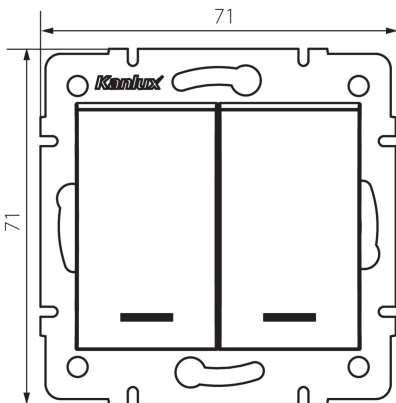

25257 LOGI 02-1120-141 gr

свічковий двогрупний роз'єм з LED

5905339252579

ЗАГАЛЬНІ ДАНІ:

Колір: графітний

Місце монтажу: для вбудовування в стіні

Підсвічування: так

Ширина (мм): 71

Висота (мм): 71

Średnica puszki montażowej: 60

Głębokość montażu: 25

ТЕХНІЧНІ ХАРАКТЕРИСТИКИ:

Номинальна напруга (V): 250 AC

Materiał styków: CuZn70

Тип затиску: гвинтова клемма

Матеріал: ABS

Кількість важелів: 2

Номинальний струм (A): 10

Ступінь IP: 20

ДАНІ ЛОГІСТИКИ:

Як упаковано: 10

Кількість штук в проміжній упаковці: 10

Кількість штук у груповій упаковці: 120

Вага нетто одиниці [г]: 76

Граматура [г]: 88.58

Довжина споживчої упаковки [см]: 10

Ширина споживчої упаковки [см]: 4

Висота споживчої упаковки [см]: 14

Вага коробки [кг]: 10.6296

Ширина коробки [см]: 25.5

Висота коробки [см]: 32

Довжина коробки [см]: 44