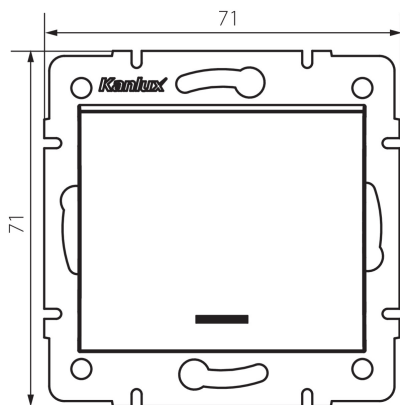

25259 LOGI 02-1140-141 gr

Світлодіодна сходовий вимикач

5905339252593

ЗАГАЛЬНІ ДАНІ:

Колір: графітний
Місце монтажу: для вбудовування в стіні
Підсвічування: так
Ширина (мм): 71
Висота (мм): 71
Średnica puszki montażowej: 60
Głębokość montażu: 25

ТЕХНІЧНІ ХАРАКТЕРИСТИКИ:

Номинальна напруга (V): 250 AC
Materiał styków: CuZn70
Тип затиску: гвинтова клемма
Матеріал: ABS
Кількість важелів: 1
Номинальний струм (AX): 10
Ступінь IP: 20

ДАНІ ЛОГІСТИКИ:

Як упаковано: 10
Кількість штук в проміжній упаковці: 10
Кількість штук у груповій упаковці: 120
Вага нетто одиниці [г]: 74
Граматура [г]: 86.58
Довжина споживчої упаковки [см]: 10
Ширина споживчої упаковки [см]: 4
Висота споживчої упаковки [см]: 13
Вага коробки [кг]: 10.3896
Ширина коробки [см]: 25.5
Висота коробки [см]: 32
Довжина коробки [см]: 44
Обсяг коробки [м³]: 0.035904