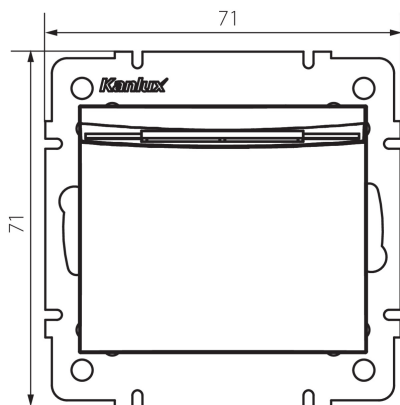

## 25261 LOGI 02-1190-141 gr

готельний з'єднувач з запізненням

5905339252616

### ЗАГАЛЬНІ ДАНІ:

**Колір:** графітний  
**Місце монтажу:** для вбудовування в стіні  
**Ширина (мм):** 71  
**Висота (мм):** 71  
**Średnica puszki montażowej:** 60  
**Głębokość montażu:** 25

### ТЕХНІЧНІ ХАРАКТЕРИСТИКИ:

**Номінальна напруга (V):** 250 AC  
**Клас захисту від ураження електричним струмом:** II  
**Materiał styków:** CuZn70  
**Тип затиску:** гвинтова клема  
**Матеріал:** ABS  
**Номінальний струм (A):** 16  
**Ступінь IP:** 20