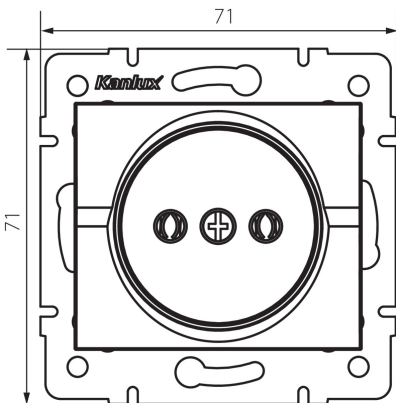

25262 LOGI 02-1210-141 gr

джерело живлення окреме

5905339252623

ЗАГАЛЬНІ ДАНІ:

Колір: графітний

Місце монтажу: для вбудовування в стіні

Ширина (мм): 71

Висота (мм): 71

Średnica puszki montażowej: 60

Głębokość montażu: 25

Кількість розеток: 1

ТЕХНІЧНІ ХАРАКТЕРИСТИКИ:

Номинальна напруга (V): 250 AC

Номинальний струм (A): 16

Клас захисту від ураження електричним струмом: II

Materiał styków: CuZn70

Тип заземлення: 2P

Тип затиску: гвинтова клемма

Матеріал: ABS

Ступінь IP: 20

ДАНІ ЛОГІСТИКИ:

Як упаковано: 10

Кількість штук в проміжній упаковці: 10

Кількість штук у груповій упаковці: 120

Вага нетто одиниці [г]: 58

Граматура [г]: 70.25

Довжина споживчої упаковки [см]: 10

Ширина споживчої упаковки [см]: 4

Висота споживчої упаковки [см]: 14

Вага коробки [кг]: 8.43

Ширина коробки [см]: 25.5

Висота коробки [см]: 32