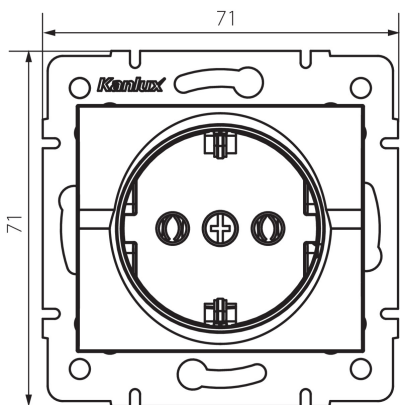

## 25263 LOGI 02-1220-141 gr

Одинарна розетка Schuko

5905339252630

### ЗАГАЛЬНІ ДАНІ:

**Колір:** графітний  
**Місце монтажу:** для вбудовування в стіні  
**Ширина (мм):** 71  
**Висота (мм):** 71  
**Średnica puszki montażowej:** 60  
**Głębokość montażu:** 25  
**Кількість розеток:** 1

### ТЕХНІЧНІ ХАРАКТЕРИСТИКИ:

**Номинальна напруга (V):** 250 AC  
**Номинальний струм (A):** 16  
**Клас захисту від ураження електричним струмом:** I  
**Materiał styków:** CuZn70  
**Тип заземлення:** тип f  
**Тип затиску:** гвинтова клемма  
**Матеріал:** ABS  
**Ступінь IP:** 20