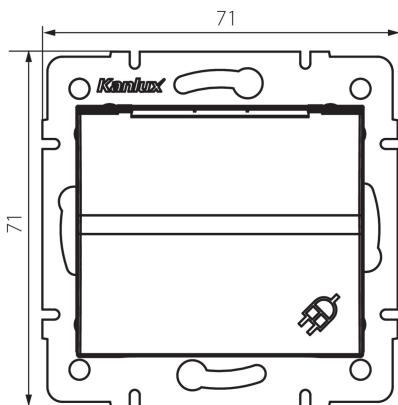

## 25264 LOGI 02-1230-141 gr

заземлене гніздо, IP-44, Schuko

5905339252647

### ЗАГАЛЬНІ ДАНІ:

**Колір:** графітний

**Місце монтажу:** для вбудовування в стіні

**Ширина (мм):** 71

**Висота (мм):** 71

**Średnica puszki montażowej:** 60

**Głębokość montażu:** 25

**Кількість розеток:** 1