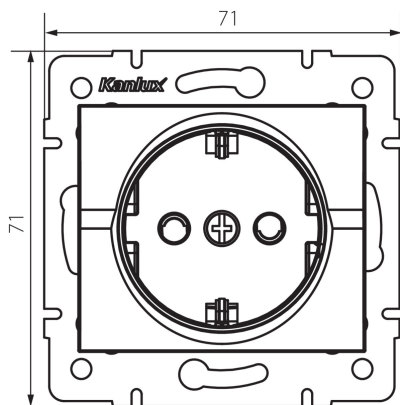

25266 LOGI 02-1240-141 gr

Одинарна розетка Schuko з захистом контактів

5905339252661

ЗАГАЛЬНІ ДАНІ:

Колір: графітний
Місце монтажу: для вбудовування в стіні
Захист контактів: так
Ширина (мм): 71
Висота (мм): 71
Średnica puszki montażowej: 60
Głębokość montażu: 25
Кількість розеток: 1

ТЕХНІЧНІ ХАРАКТЕРИСТИКИ:

Номинальна напруга (V): 250 AC
Номинальний струм (A): 16
Клас захисту від ураження електричним струмом: I
Materiał styków: CuZn70
Тип заземлення: тип f
Тип затиску: гвинтова клемма
Матеріал: ABS
Ступінь IP: 20

ДАНІ ЛОГІСТИКИ:

Як упаковано: 10
Кількість штук в проміжній упаковці: 10
Кількість штук у груповій упаковці: 120
Вага нетто одиниці [г]: 66
Граматура [г]: 78.25
Довжина споживчої упаковки [см]: 10
Ширина споживчої упаковки [см]: 5
Висота споживчої упаковки [см]: 14
Вага коробки [кг]: 9.39
Ширина коробки [см]: 26.5
Висота коробки [см]: 32
Довжина коробки [см]: 44
Обсяг коробки [м³]: 0.037312