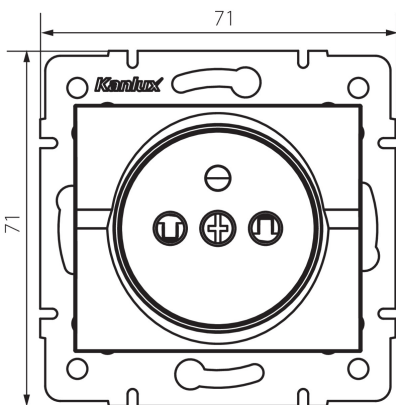

25267 LOGI 02-1250-141 gr

Французька одинарна розетка з захистом контактів

5905339252678

ЗАГАЛЬНІ ДАНІ:

Колір: графітний
Місце монтажу: для вбудовування в стіні
Захист контактів: так
Ширина (мм): 71
Висота (мм): 71
Średnica puszki montażowej: 60
Głębokość montażu: 25
Кількість розеток: 1

ТЕХНІЧНІ ХАРАКТЕРИСТИКИ:

Номинальна напруга (V): 250 AC
Номинальний струм (A): 16
Клас захисту від ураження електричним струмом: I
Materiał styków: CuZn70
Тип заземлення: типу e
Тип затиску: гвинтова клемма
Матеріал: ABS
Ступінь IP: 20

ДАНІ ЛОГІСТИКИ:

Як упаковано: 10
Кількість штук в проміжній упаковці: 10
Кількість штук у груповій упаковці: 120
Вага нетто одиниці [г]: 68
Граматура [г]: 80.33
Довжина споживчої упаковки [см]: 10
Ширина споживчої упаковки [см]: 4
Висота споживчої упаковки [см]: 14
Вага коробки [кг]: 9.6396
Ширина коробки [см]: 25.5
Висота коробки [см]: 32
Довжина коробки [см]: 44
Обсяг коробки [м³]: 0.035904