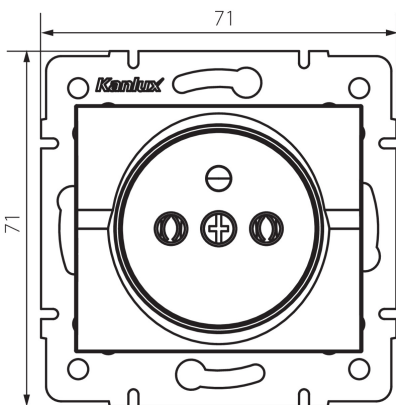

## 25268 LOGI 02-1251-141 gr

Французька одинарна розетка

5905339252685

### ЗАГАЛЬНІ ДАНІ:

**Колір:** графітний  
**Місце монтажу:** для вбудовування в стіні  
**Ширина (мм):** 71  
**Висота (мм):** 71  
**Średnica puszki montażowej:** 60  
**Głębokość montażu:** 25  
**Кількість розеток:** 1

**25268** LOGI 02-1251-141 gr

---

Французька одинарна розетка