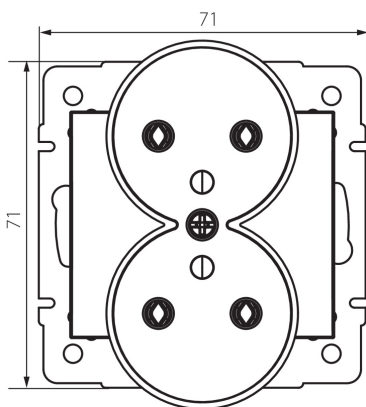

25269 LOGI 02-1253-141 gr

Французька подвійна розетка із заземленням

5905339252692

ЗАГАЛЬНІ ДАНІ:

Колір: графітний
Місце монтажу: для вбудовування в стіні
Ширина (мм): 71
Висота (мм): 71
Średnica puszki montażowej: 60
Głębokość montażu: 25
Кількість розеток: 2

ТЕХНІЧНІ ХАРАКТЕРИСТИКИ:

Номинальна напруга (V): 250 AC
Номинальний струм (A): 16
Клас захисту від ураження електричним струмом: I
Materiał styków: CuZn70
Тип заземлення: типу e
Тип затиску: гвинтова клемма
Матеріал: ABS
Ступінь IP: 20

ДАНІ ЛОГІСТИКИ:

Як упаковано: 10
Кількість штук в проміжній упаковці: 10
Кількість штук у груповій упаковці: 120
Вага нетто одиниці [г]: 84
Граматура [г]: 101.67
Довжина споживчої упаковки [см]: 10
Ширина споживчої упаковки [см]: 5
Висота споживчої упаковки [см]: 14
Вага коробки [кг]: 12.2004
Ширина коробки [см]: 25.5
Висота коробки [см]: 32
Довжина коробки [см]: 44
Обсяг коробки [м³]: 0.035904

25269 LOGI 02-1253-141 gr

Французька подвійна розетка із заземленням