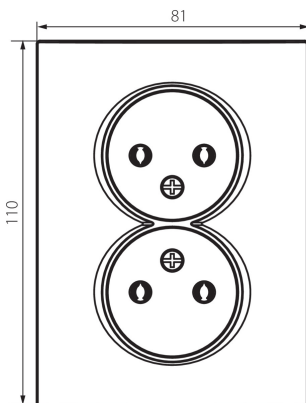

25273 LOGI 02-1280-141 gr

гніздо живлення подвійне без заземлення, повне

5905339252739

ЗАГАЛЬНІ ДАНІ:

Колір: графітний

Місце монтажу: для вбудовування в стіні

Ширина (мм): 81

Висота (мм): 110

Średnica puszki montażowej: 68

Głębokość montażu: 25

Кількість розеток: 2

ТЕХНІЧНІ ХАРАКТЕРИСТИКИ:

Номинальна напруга (V): 250 AC

Номинальний струм (A): 16

Клас захисту від ураження електричним струмом: II

Materiał styków: CuZn70

Вага нетто одиниці [г]: 88

Граматура [г]: 104.42

Довжина споживчої упаковки [см]: 10

Ширина споживчої упаковки [см]: 4

Висота споживчої упаковки [см]: 18

Вага коробки [кг]: 12.5304

Ширина коробки [см]: 22

Висота коробки [см]: 51.2

Довжина коробки [см]: 49.5

Обсяг коробки [м³]: 0.055757

25273 LOGI 02-1280-141 gr

гніздо живлення подвійне без заземлення, повне