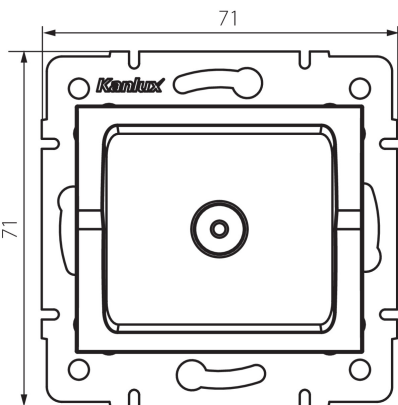

25275 LOGI 02-1300-041 gr

Антенний роз'єм типу TV крайовий

5905339252753

ЗАГАЛЬНІ ДАНІ:

Колір: графітний

Місце монтажу: для вбудовування в стіні

Ширина (мм): 71

Висота (мм): 71

Średnica puszki montażowej: 60

Кількість розеток: 1

ТЕХНІЧНІ ХАРАКТЕРИСТИКИ:

Тип розеток: антенний типу TV кінцевий

Матеріал: ABS

ДАНІ ЛОГІСТИКИ:

Як упаковано: 10

Кількість штук в проміжній упаковці: 10

Кількість штук у груповій упаковці: 120

Вага нетто одиниці [г]: 58

Граматура [г]: 70.58

Довжина споживчої упаковки [см]: 10

Ширина споживчої упаковки [см]: 4

Висота споживчої упаковки [см]: 14

Вага коробки [кг]: 8.4696

Ширина коробки [см]: 25.5

Висота коробки [см]: 32

Довжина коробки [см]: 44

Обсяг коробки [м³]: 0.035904