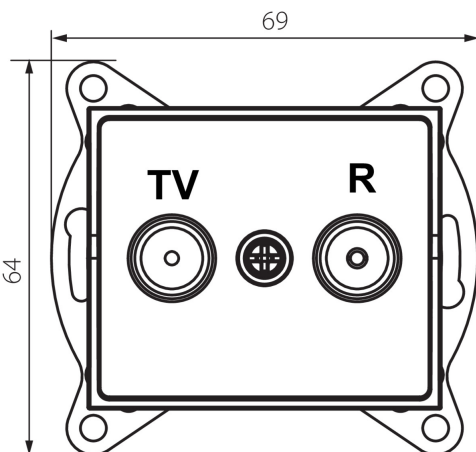

## 25277 LOGI 02-1320-041 gr

Прохідний роз'єм RTV

5905339252777

### ЗАГАЛЬНІ ДАНІ:

**Колір:** графітний

**Місце монтажу:** для вбудовування в стіні

**Ширина (мм):** 69

**Висота (мм):** 64

**Średnica puszki montażowej:** 60

**Кількість розеток:** 2

### ТЕХНІЧНІ ХАРАКТЕРИСТИКИ:

**Тип розеток:** тв наскрізний

**Матеріал:** ABS