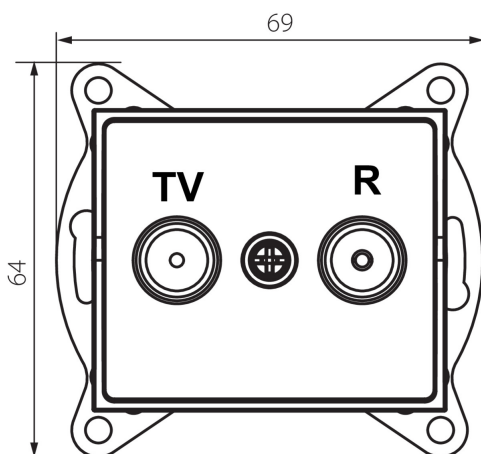

25278 LOGI 02-1330-041 gr

Крайовий роз'єм RTV

5905339252784

ЗАГАЛЬНІ ДАНІ:

Колір: графітний
Місце монтажу: для вбудовування в стіні
Ширина (мм): 69
Висота (мм): 64
Średnica puszki montażowej: 60
Кількість розеток: 2

ТЕХНІЧНІ ХАРАКТЕРИСТИКИ:

Тип розеток: тв кінцевий
Матеріал: ABS

ДАНІ ЛОГІСТИКИ:

Як упаковано: 10
Кількість штук в проміжній упаковці: 10
Кількість штук у груповій упаковці: 120
Вага нетто одиниці [г]: 86
Граматура [г]: 98.67
Довжина споживчої упаковки [см]: 10
Ширина споживчої упаковки [см]: 3.5
Висота споживчої упаковки [см]: 14
Вага коробки [кг]: 11.8404
Ширина коробки [см]: 25.5
Висота коробки [см]: 32
Довжина коробки [см]: 44
Обсяг коробки [м³]: 0.035904