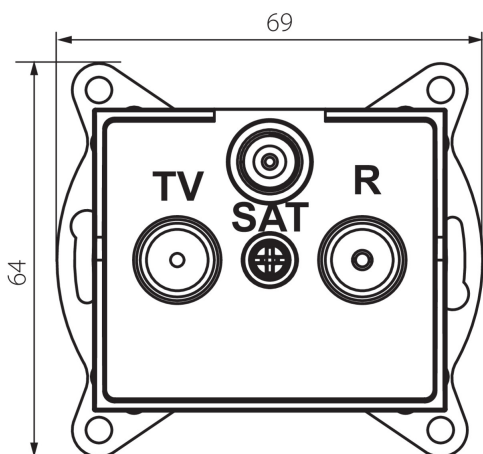

## 25279 LOGI 02-1340-041 gr

Прохідний роз'єм SAT-TV

5905339252791

### ЗАГАЛЬНІ ДАНІ:

**Колір:** графітний  
**Місце монтажу:** для вбудовування в стіні  
**Ширина (мм):** 69  
**Висота (мм):** 64  
**Średnica puszki montażowej:** 60  
**Кількість розеток:** 3

### ТЕХНІЧНІ ХАРАКТЕРИСТИКИ:

**Тип розеток:** тв-спутн наскрізний  
**Матеріал:** ABS