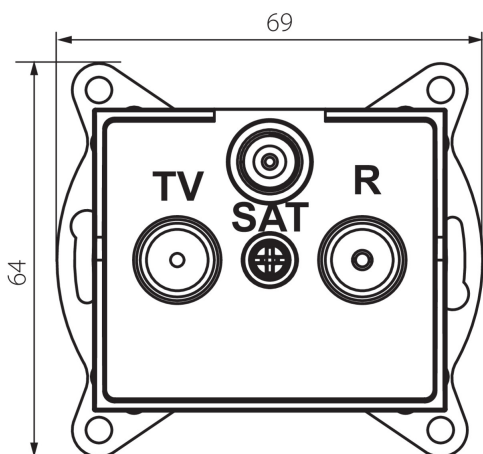

25280 LOGI 02-1350-041 gr

Крайовий роз'єм SAT-TV

5905339252807

ЗАГАЛЬНІ ДАНІ:

Колір: графітний
Місце монтажу: для вбудовування в стіні
Ширина (мм): 69
Висота (мм): 64
Średnica puszki montażowej: 60
Кількість розеток: 3

ТЕХНІЧНІ ХАРАКТЕРИСТИКИ:

Тип розеток: тв-спутн кінцевий
Матеріал: ABS

ДАНІ ЛОГІСТИКИ:

Як упаковано: 10
Кількість штук в проміжній упаковці: 10
Кількість штук у груповій упаковці: 120
Вага нетто одиниці [г]: 92
Граматура [г]: 104.42
Довжина споживчої упаковки [см]: 10
Ширина споживчої упаковки [см]: 4
Висота споживчої упаковки [см]: 14
Вага коробки [кг]: 12.5304
Ширина коробки [см]: 25.5
Висота коробки [см]: 32
Довжина коробки [см]: 44
Обсяг коробки [м³]: 0.035904