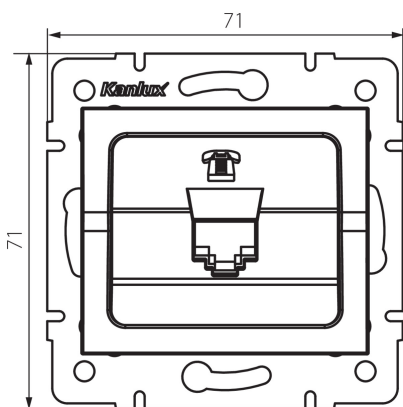

25283 LOGI 02-1370-041 gr

телефонне гніздо окреме (RJ11)

5905339252838

ЗАГАЛЬНІ ДАНІ:

Колір: графітний
Місце монтажу: для вбудовування в стіні
Ширина (мм): 71
Висота (мм): 71
Średnica puszki montażowej: 60
Кількість розеток: 1

ТЕХНІЧНІ ХАРАКТЕРИСТИКИ:

Тип розеток: телефонний одинарний
Матеріал: ABS

ДАНІ ЛОГІСТИКИ:

Як упаковано: 10
Кількість штук в проміжній упаковці: 10
Кількість штук у груповій упаковці: 120
Вага нетто одиниці [г]: 52
Граматура [г]: 64.58
Довжина споживчої упаковки [см]: 10
Ширина споживчої упаковки [см]: 4
Висота споживчої упаковки [см]: 14
Вага коробки [кг]: 7.7496
Ширина коробки [см]: 25.5
Висота коробки [см]: 32
Довжина коробки [см]: 44
Обсяг коробки [м³]: 0.035904