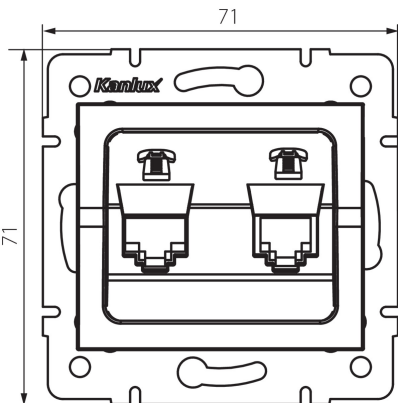

## 25284 LOGI 02-1380-041 gr

телефонний роз'єм подвійний незалежний (2xRJ11)

5905339252845

### ЗАГАЛЬНІ ДАНІ:

**Колір:** графітний

**Місце монтажу:** для вбудовування в стіні

**Ширина (мм):** 71

**Висота (мм):** 71

**Średnica puszki montażowej:** 60

**Кількість розеток:** 2

### ТЕХНІЧНІ ХАРАКТЕРИСТИКИ:

**Тип розеток:** телефонний подвійний незалежний 2xRJ11

**Матеріал:** ABS

**Ширина споживчої упаковки [см]:** 4

**Висота споживчої упаковки [см]:** 14

**Вага коробки [кг]:** 8.46

**Ширина коробки [см]:** 25.5

**Висота коробки [см]:** 32

**Довжина коробки [см]:** 44

**Обсяг коробки [м³]:** 0.035904