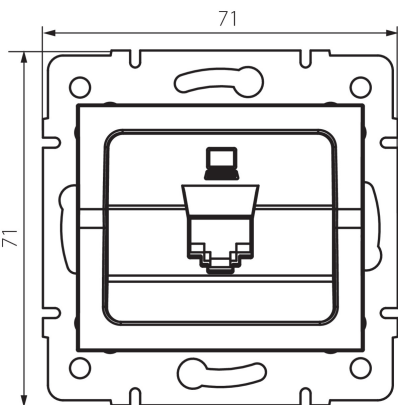

25285 LOGI 02-1390-041 gr

Одинарний комп'ютерний роз'єм (RJ45Cat 5e Jack)

5905339252852

ЗАГАЛЬНІ ДАНІ:

Колір: графітний

Місце монтажу: для вбудовування в стіні

Ширина (мм): 71

Висота (мм): 71

Średnica puszki montażowej: 60

Кількість розеток: 1

ТЕХНІЧНІ ХАРАКТЕРИСТИКИ:

Тип розеток: комп'ютерний одинарний rj45 cat 5e

Матеріал: ABS

ДАНІ ЛОГІСТИКИ:

Як упаковано: 10

Кількість штук в проміжній упаковці: 10

Кількість штук у груповій упаковці: 120

Вага нетто одиниці [г]: 52

Граматура [г]: 64.58

Довжина споживчої упаковки [см]: 9

Ширина споживчої упаковки [см]: 4

Висота споживчої упаковки [см]: 13

Вага коробки [кг]: 7.7496

Ширина коробки [см]: 25.5

Висота коробки [см]: 32

Довжина коробки [см]: 44

Обсяг коробки [м³]: 0.035904