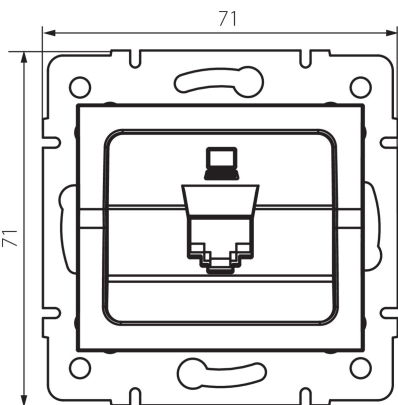

## 25286 LOGI 02-1400-041 gr

Одинарний комп'ютерний роз'єм (роз'єм RJ45Cat 6)

5905339252869

### ЗАГАЛЬНІ ДАНІ:

**Колір:** графітний

**Місце монтажу:** для вбудовування в стіні

**Ширина (мм):** 71

**Висота (мм):** 71

**Średnica puszki montażowej:** 60

**Кількість розеток:** 1

**Ширина споживчої упаковки [см]:** 4

**Висота споживчої упаковки [см]:** 13

**Вага коробки [кг]:** 7.9896

**Ширина коробки [см]:** 25.5

**Висота коробки [см]:** 32

**Довжина коробки [см]:** 44

**Обсяг коробки [м³]:** 0.035904