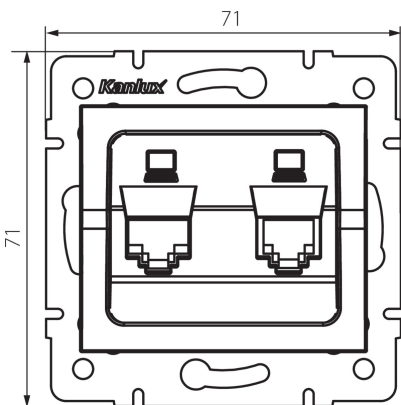

25288 LOGI 02-1420-041 gr

Подвійний незалежний комп'ютерний роз'єм (2x RJ45Cat 6 Jack)

5905339252883

ЗАГАЛЬНІ ДАНІ:

Колір: графітний

Місце монтажу: для вбудовування в стіні

Ширина (мм): 71

Висота (мм): 71

Średnica puszki montażowej: 60

Кількість розеток: 2

ТЕХНІЧНІ ХАРАКТЕРИСТИКИ:

Тип розеток: комп'ютерний роз'єм подвійний незалежний (2x rj45cat 6)

Матеріал: ABS

ДАНІ ЛОГІСТИКИ:

Як упаковано: 10

Кількість штук в проміжній упаковці: 10

Кількість штук у груповій упаковці: 120

Вага нетто одиниці [г]: 60

Граматура [г]: 72.58

Довжина споживчої упаковки [см]: 10

Ширина споживчої упаковки [см]: 4

Висота споживчої упаковки [см]: 13

Вага коробки [кг]: 8.7096

Ширина коробки [см]: 25.5

Висота коробки [см]: 32

Довжина коробки [см]: 44

Обсяг коробки [м³]: 0.035904