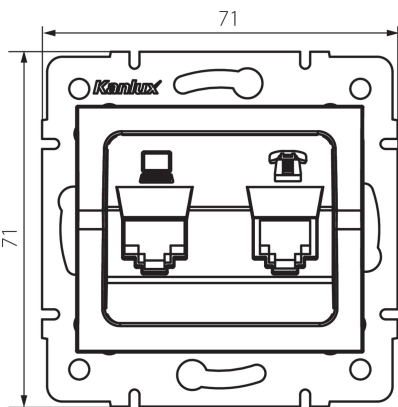

25289 LOGI 02-1430-041 gr

Комп'ютерно-телефонний роз'єм (RJ45 Cat 5e + RJ11)

5905339252890

ЗАГАЛЬНІ ДАНІ:

Колір: графітний

Місце монтажу: для вбудовування в стіні

Ширина (мм): 71

Висота (мм): 71

Średnica puszki montażowej: 60

Кількість розеток: 2

ТЕХНІЧНІ ХАРАКТЕРИСТИКИ:

Тип розеток: комп'ютерно-телефонний роз'єм (rj45 cat 5e + rj11)

Матеріал: ABS

ДАНІ ЛОГІСТИКИ:

Як упаковано: 10

Кількість штук в проміжній упаковці: 10

Кількість штук у груповій упаковці: 120

Вага нетто одиниці [г]: 58

Граматура [г]: 70.58

Довжина споживчої упаковки [см]: 10

Ширина споживчої упаковки [см]: 4

Висота споживчої упаковки [см]: 13

Вага коробки [кг]: 8.4696

Ширина коробки [см]: 25.5

Висота коробки [см]: 32

Довжина коробки [см]: 44

Обсяг коробки [м³]: 0.035904