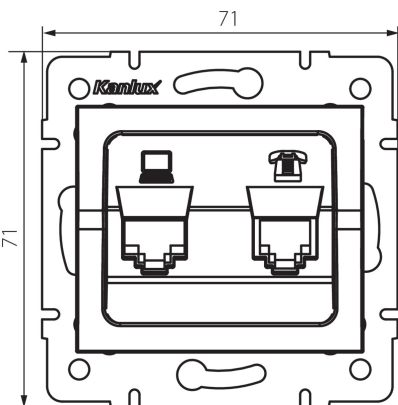

25290 LOGI 02-1440-041 gr

Комп'ютерно-телефонний роз'єм (RJ45 Cat 6 + RJ11)

5905339252906

ЗАГАЛЬНІ ДАНІ:

Колір: графітний

Місце монтажу: для вбудовування в стіні

Ширина (мм): 71

Висота (мм): 71

Średnica puszki montażowej: 60

Кількість розеток: 2

ТЕХНІЧНІ ХАРАКТЕРИСТИКИ:

Тип розеток: комп'ютерно-телефонний роз'єм (rj45 cat 6+rj11)

Матеріал: ABS

ДАНІ ЛОГІСТИКИ:

Як упаковано: 10

Кількість штук в проміжній упаковці: 10

Кількість штук у груповій упаковці: 120

Вага нетто одиниці [г]: 60

Граматура [г]: 72.5

Довжина споживчої упаковки [см]: 10

Ширина споживчої упаковки [см]: 4

Висота споживчої упаковки [см]: 13

Вага коробки [кг]: 8.7

Ширина коробки [см]: 25.5

Висота коробки [см]: 32

Довжина коробки [см]: 44

Обсяг коробки [м³]: 0.035904