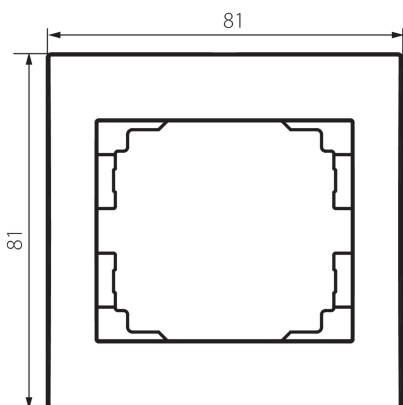

25294 LOGI 02-1460-041 gr

Одноразова горизонтальна рамка

5905339252944

ЗАГАЛЬНІ ДАНІ:

Колір: графітний

Ширина (мм): 80

Висота (мм): 81

ТЕХНІЧНІ ХАРАКТЕРИСТИКИ:

Матеріал: ABS

ДАНІ ЛОГІСТИКИ:

Як упаковано: 20

Кількість штук в проміжній упаковці: 20

Кількість штук у груповій упаковці: 240

Вага нетто одиниці [г]: 12

Граматура [г]: 19.25

Довжина споживчої упаковки [см]: 10

Ширина споживчої упаковки [см]: 1.5

Висота споживчої упаковки [см]: 15

Вага коробки [кг]: 4.62

Ширина коробки [см]: 20

Висота коробки [см]: 42

Довжина коробки [см]: 37.5

Обсяг коробки [м³]: 0.0315