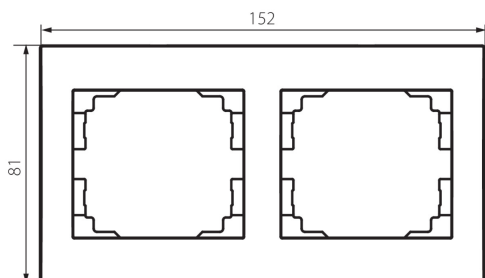

## 25295 LOGI 02-1470-041 gr

подвійна горизонтальна рамка

5905339252951

### ЗАГАЛЬНІ ДАНІ:

**Колір:** графітний  
**Ширина (мм):** 152  
**Висота (мм):** 81

### ДАНІ ЛОГІСТИКИ:

**Як упаковано:** 10  
**Кількість штук в проміжній упаковці:** 10  
**Кількість штук у груповій упаковці:** 120  
**Вага нетто одиниці [г]:** 22  
**Граматура [г]:** 33.58  
**Довжина споживчої упаковки [см]:** 10  
**Ширина споживчої упаковки [см]:** 1.5  
**Висота споживчої упаковки [см]:** 22  
**Вага коробки [кг]:** 4.0296  
**Ширина коробки [см]:** 18  
**Висота коробки [см]:** 42  
**Довжина коробки [см]:** 37.5  
**Обсяг коробки [м³]:** 0.02835