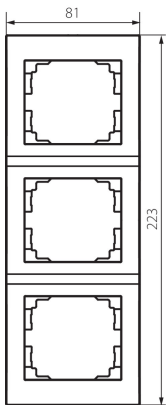

## 25300 LOGI 02-1530-041 gr

Рамка потрійна вертикальна

5905339253002

### ЗАГАЛЬНІ ДАНІ:

**Колір:** графітний  
**Ширина (мм):** 81  
**Висота (мм):** 223

### ДАНІ ЛОГІСТИКИ:

**Як упаковано:** 10  
**Кількість штук в проміжній упаковці:** 10  
**Кількість штук у груповій упаковці:** 120  
**Вага нетто одиниці [г]:** 36  
**Граматура [г]:** 49.92  
**Довжина споживчої упаковки [см]:** 10  
**Ширина споживчої упаковки [см]:** 1.5  
**Висота споживчої упаковки [см]:** 29  
**Вага коробки [кг]:** 5.9904  
**Ширина коробки [см]:** 25  
**Висота коробки [см]:** 42  
**Довжина коробки [см]:** 37.5  
**Обсяг коробки [м³]:** 0.039375