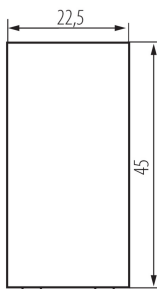

### ЗАГАЛЬНІ ДАНІ:

**Колір:** білий  
**Місце монтажу:** slot 45x45  
**Підсвічування:** ні  
**Ширина (мм):** 22.5  
**Висота (мм):** 45  
**Głębokość montażu:** 25

### ТЕХНІЧНІ ХАРАКТЕРИСТИКИ:

**Номинальна напруга (V):** 250 AC  
**Матеріал:** ABS  
**Тип затиску:** гвинтова клема  
**Матеріал:** ABS  
**Кількість важелів:** 1  
**Кількість модулів:** 1  
**Номинальний струм (AX):** 16

### ДАНІ ЛОГІСТИКИ:

**Як упаковано:** 80  
**Кількість штук в проміжній упаковці:** 80  
**Кількість штук у груповій упаковці:** 800  
**Вага нетто одиниці [г]:** 19  
**Граматура [г]:** 21.88  
**Довжина споживчої упаковки [см]:** 2  
**Ширина споживчої упаковки [см]:** 3.5  
**Висота споживчої упаковки [см]:** 4.5  
**Вага коробки [кг]:** 17.504  
**Ширина коробки [см]:** 28  
**Висота коробки [см]:** 35  
**Довжина коробки [см]:** 51  
**Обсяг коробки [м³]:** 0.04998