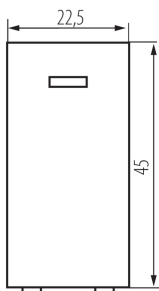

### ЗАГАЛЬНІ ДАНІ:

**Колір:** білий  
**Місце монтажу:** slot 45x45  
**Підсвічування:** так  
**Ширина (мм):** 22.5  
**Висота (мм):** 45  
**Głębokość montażu:** 25

### ТЕХНІЧНІ ХАРАКТЕРИСТИКИ:

**Номинальна напруга (V):** 250 AC  
**Матеріал:** ABS  
**Тип затиску:** гвинтова клема  
**Матеріал:** ABS  
**Кількість важелів:** 1  
**Кількість модулів:** 1  
**Номинальний струм (AX):** 16

### ДАНІ ЛОГІСТИКИ:

**Як упаковано:** 80  
**Кількість штук в проміжній упаковці:** 80  
**Кількість штук у груповій упаковці:** 800  
**Вага нетто одиниці [г]:** 19  
**Граматура [г]:** 21.88  
**Довжина споживчої упаковки [см]:** 2  
**Ширина споживчої упаковки [см]:** 3.5  
**Висота споживчої упаковки [см]:** 4.5  
**Вага коробки [кг]:** 17.504  
**Ширина коробки [см]:** 28  
**Висота коробки [см]:** 35  
**Довжина коробки [см]:** 51  
**Обсяг коробки [м³]:** 0.04998