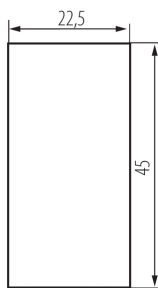

25304 BIURO 04-1001-102 bi

двополюсний з'єднувач

5905339253040

ЗАГАЛЬНІ ДАНІ:

Колір: білий

Місце монтажу: slot 45x45

Підсвічування: ні

Ширина (мм): 22.5

Висота (мм): 45

Installation depth: 25

ТЕХНІЧНІ ХАРАКТЕРИСТИКИ:

Номинальна напруга (В): 250 AC

Матеріал: ABS

Тип затиску: гвинтова клемма

Матеріал: ABS

Кількість важелів: 1

Кількість модулів: 1

Номинальний струм (АХ): 16

ДАНІ ЛОГІСТИКИ:

Одиниця виміру: штука

Як упаковано: 80

Кількість штук в проміжній упаковці: 80

Кількість штук у груповій упаковці: 800

Вага нетто одиниці [г]: 25

Граматура [г]: 27.88

Довжина споживчої упаковки [см]: 2

Ширина споживчої упаковки [см]: 3.5

Висота споживчої упаковки [см]: 4.5

Вага коробки [кг]: 22.304

Ширина коробки [см]: 28

Висота коробки [см]: 35

Довжина коробки [см]: 51