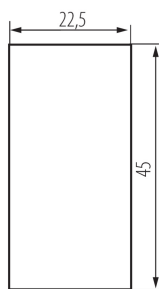

25305 BIURO 04-1050-102 bi

Сходовий вимикач

5905339253057

ЗАГАЛЬНІ ДАНІ:

Колір: білий

Місце монтажу: slot 45x45

Підсвічування: Не застосовується

Ширина (мм): 22.5

Висота (мм): 45

Głębokość montażu: 25

ТЕХНІЧНІ ХАРАКТЕРИСТИКИ:

Номинальна напруга (V): 250 AC

Матеріал: ABS

Тип затиску: гвинтова клема

Матеріал: ABS

Кількість важелів: 1

Кількість модулів: 1

Номинальний струм (AX): 16

ДАНІ ЛОГІСТИКИ:

Як упаковано: 80

Кількість штук в проміжній упаковці: 80

Кількість штук у груповій упаковці: 800

Вага нетто одиниці [г]: 23

Граматура [г]: 25.88

Довжина споживчої упаковки [см]: 2

Ширина споживчої упаковки [см]: 4

Висота споживчої упаковки [см]: 4.5

Вага коробки [кг]: 20.704

Ширина коробки [см]: 28

Висота коробки [см]: 35

Довжина коробки [см]: 51

Обсяг коробки [м³]: 0.04998