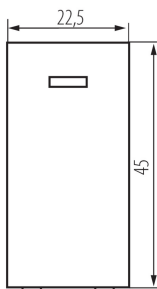

### ЗАГАЛЬНІ ДАНІ:

**Колір:** білий  
**Місце монтажу:** slot 45x45  
**Підсвічування:** так  
**Ширина (мм):** 22.5  
**Висота (мм):** 45  
**Głębokość montażu:** 25

### ТЕХНІЧНІ ХАРАКТЕРИСТИКИ:

**Номинальна напруга (V):** 250 AC  
**Матеріал:** ABS  
**Тип затиску:** гвинтова клема  
**Матеріал:** ABS  
**Кількість важелів:** 1  
**Кількість модулів:** 1  
**Номинальний струм (AX):** 16

### ДАНІ ЛОГІСТИКИ:

**Як упаковано:** 80  
**Кількість штук в проміжній упаковці:** 80  
**Кількість штук у груповій упаковці:** 800  
**Вага нетто одиниці [г]:** 23  
**Граматура [г]:** 25.88  
**Довжина споживчої упаковки [см]:** 2  
**Ширина споживчої упаковки [см]:** 4  
**Висота споживчої упаковки [см]:** 4.5  
**Вага коробки [кг]:** 20.704  
**Ширина коробки [см]:** 28  
**Висота коробки [см]:** 35  
**Довжина коробки [см]:** 51  
**Обсяг коробки [м³]:** 0.04998