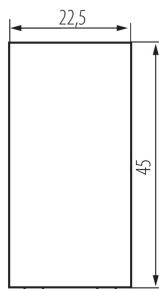

25307 BIURO 04-1030-102 bi

Вимикач

5905339253071

ЗАГАЛЬНІ ДАНІ:

Колір: білий

Місце монтажу: slot 45x45

Підсвічування: Не застосовується

Ширина (мм): 22.5

Висота (мм): 45

Głębokość montażu: 25

ТЕХНІЧНІ ХАРАКТЕРИСТИКИ:

Номинальна напруга (V): 250 AC

Матеріал: ABS

Тип затиску: гвинтова клема

Матеріал: ABS

Кількість важелів: 1

Кількість модулів: 1

Номинальний струм (A): 10

ДАНІ ЛОГІСТИКИ:

Як упаковано: 80

Кількість штук в проміжній упаковці: 80

Кількість штук у груповій упаковці: 800

Вага нетто одиниці [г]: 19

Граматура [г]: 21.88

Довжина споживчої упаковки [см]: 2

Ширина споживчої упаковки [см]: 3.5

Висота споживчої упаковки [см]: 4.5

Вага коробки [кг]: 17.504

Ширина коробки [см]: 28

Висота коробки [см]: 35

Довжина коробки [см]: 51

Обсяг коробки [м³]: 0.04998